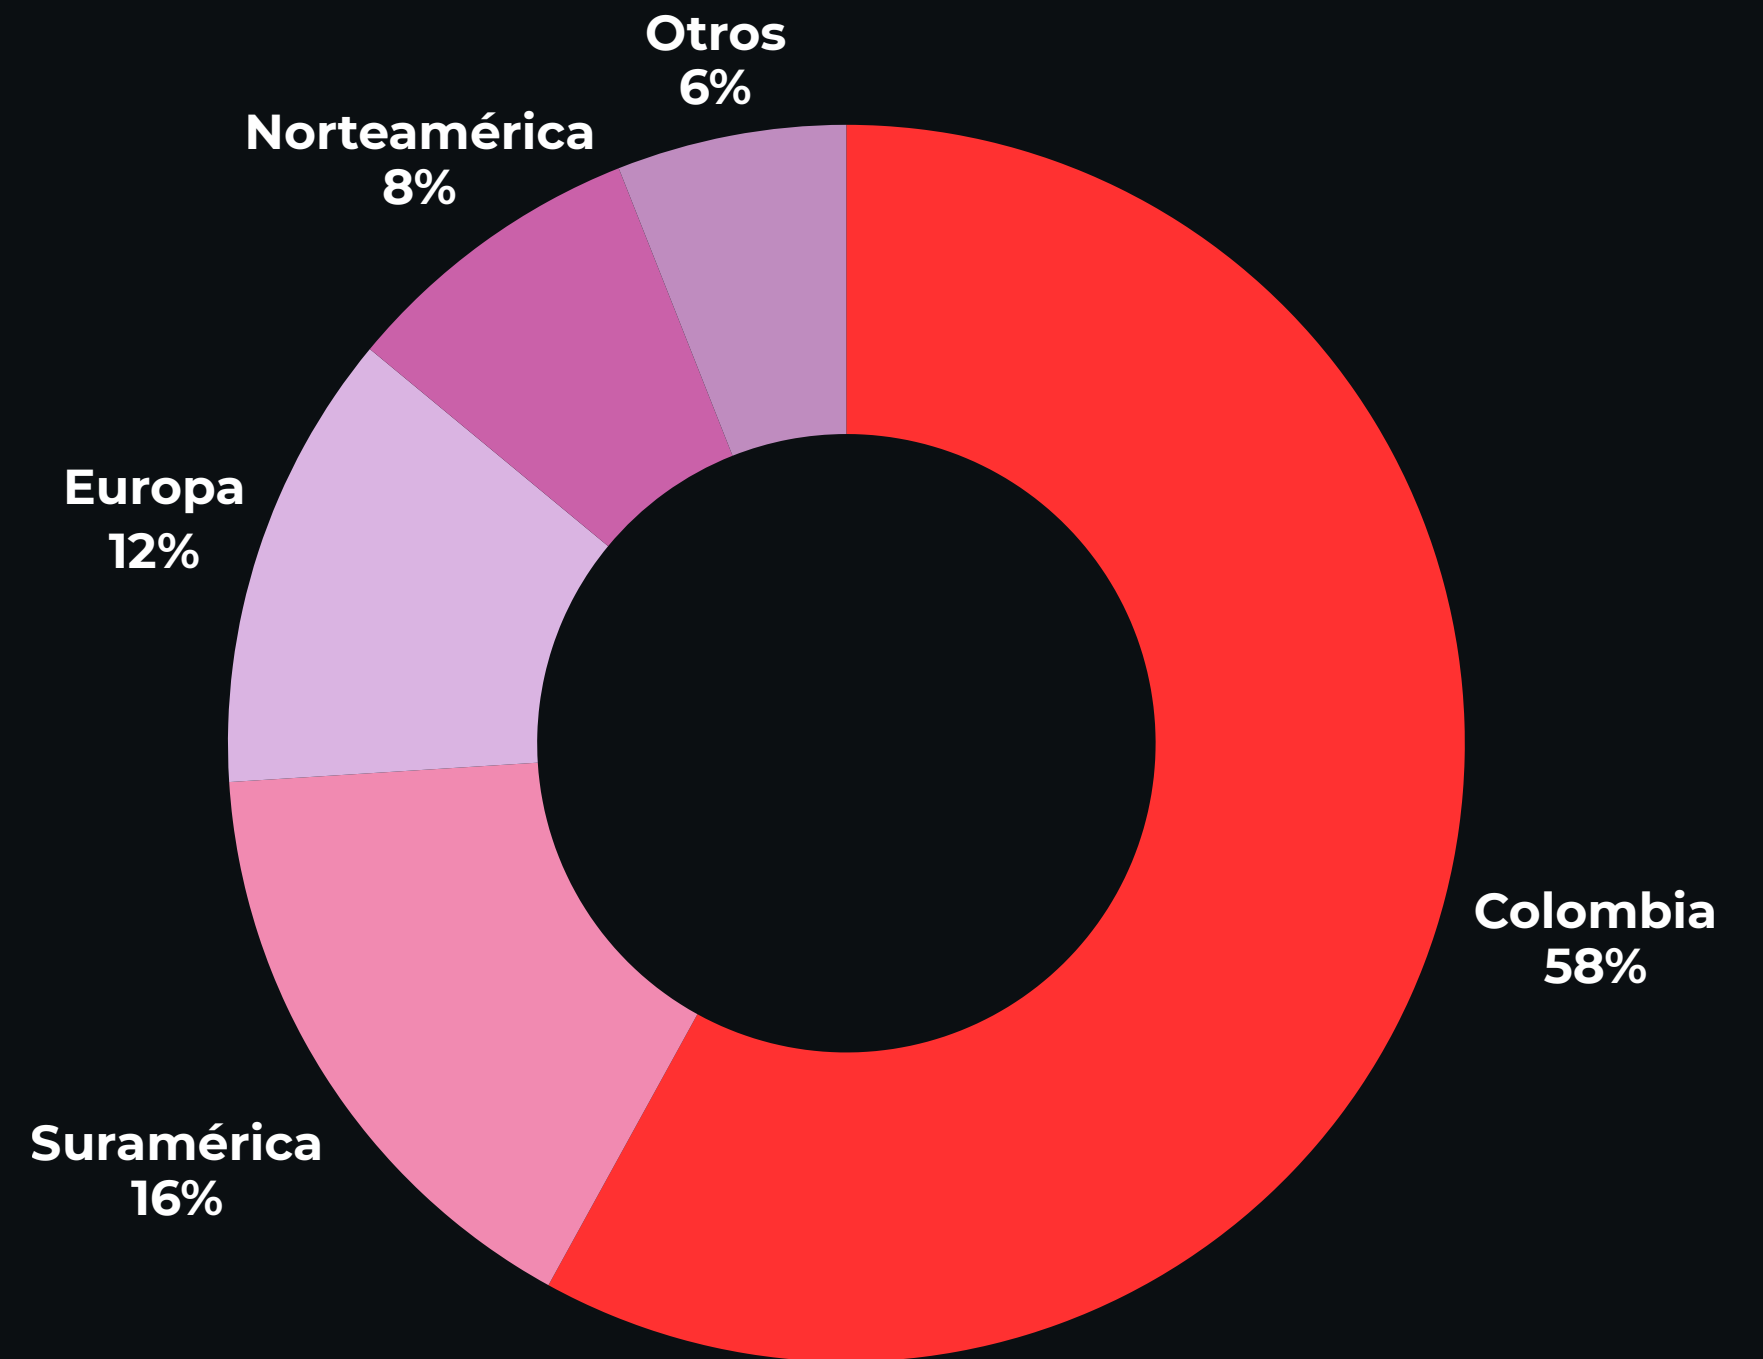

20

BOGOTÁ
GLOBAL SUMMIT

INFORME DE IMPACTO

25

No fue solo un congreso.

**¡Fue una transformación integral
que tejimos en comunidad!**

**Durante dos días
22 y 23 de octubre**

**Co-creamos, conversamos e imaginamos
el futuro del derecho. Un espacio con un
toque latino poderoso y colaborativo.**

Tomadores de decisiones

36,4%

Socios, fundadores, cofounders, CEO, directores, COO, gerentes, presidentes, managers, propietarios

Líderes legales

10,1%

Asociados, seniors, líderes, head of, VP's

Huella Geográfica

Top ciudades internacionales

-  Lima
-  Ciudad de México
-  Santiago
-  Madrid
-  Buenos Aires
-  Londres
-  Nueva York

**¡Gracias a los que se
sumaron a este
poderoso tejido!**

¡NOS VEMOS EN EL 2026!