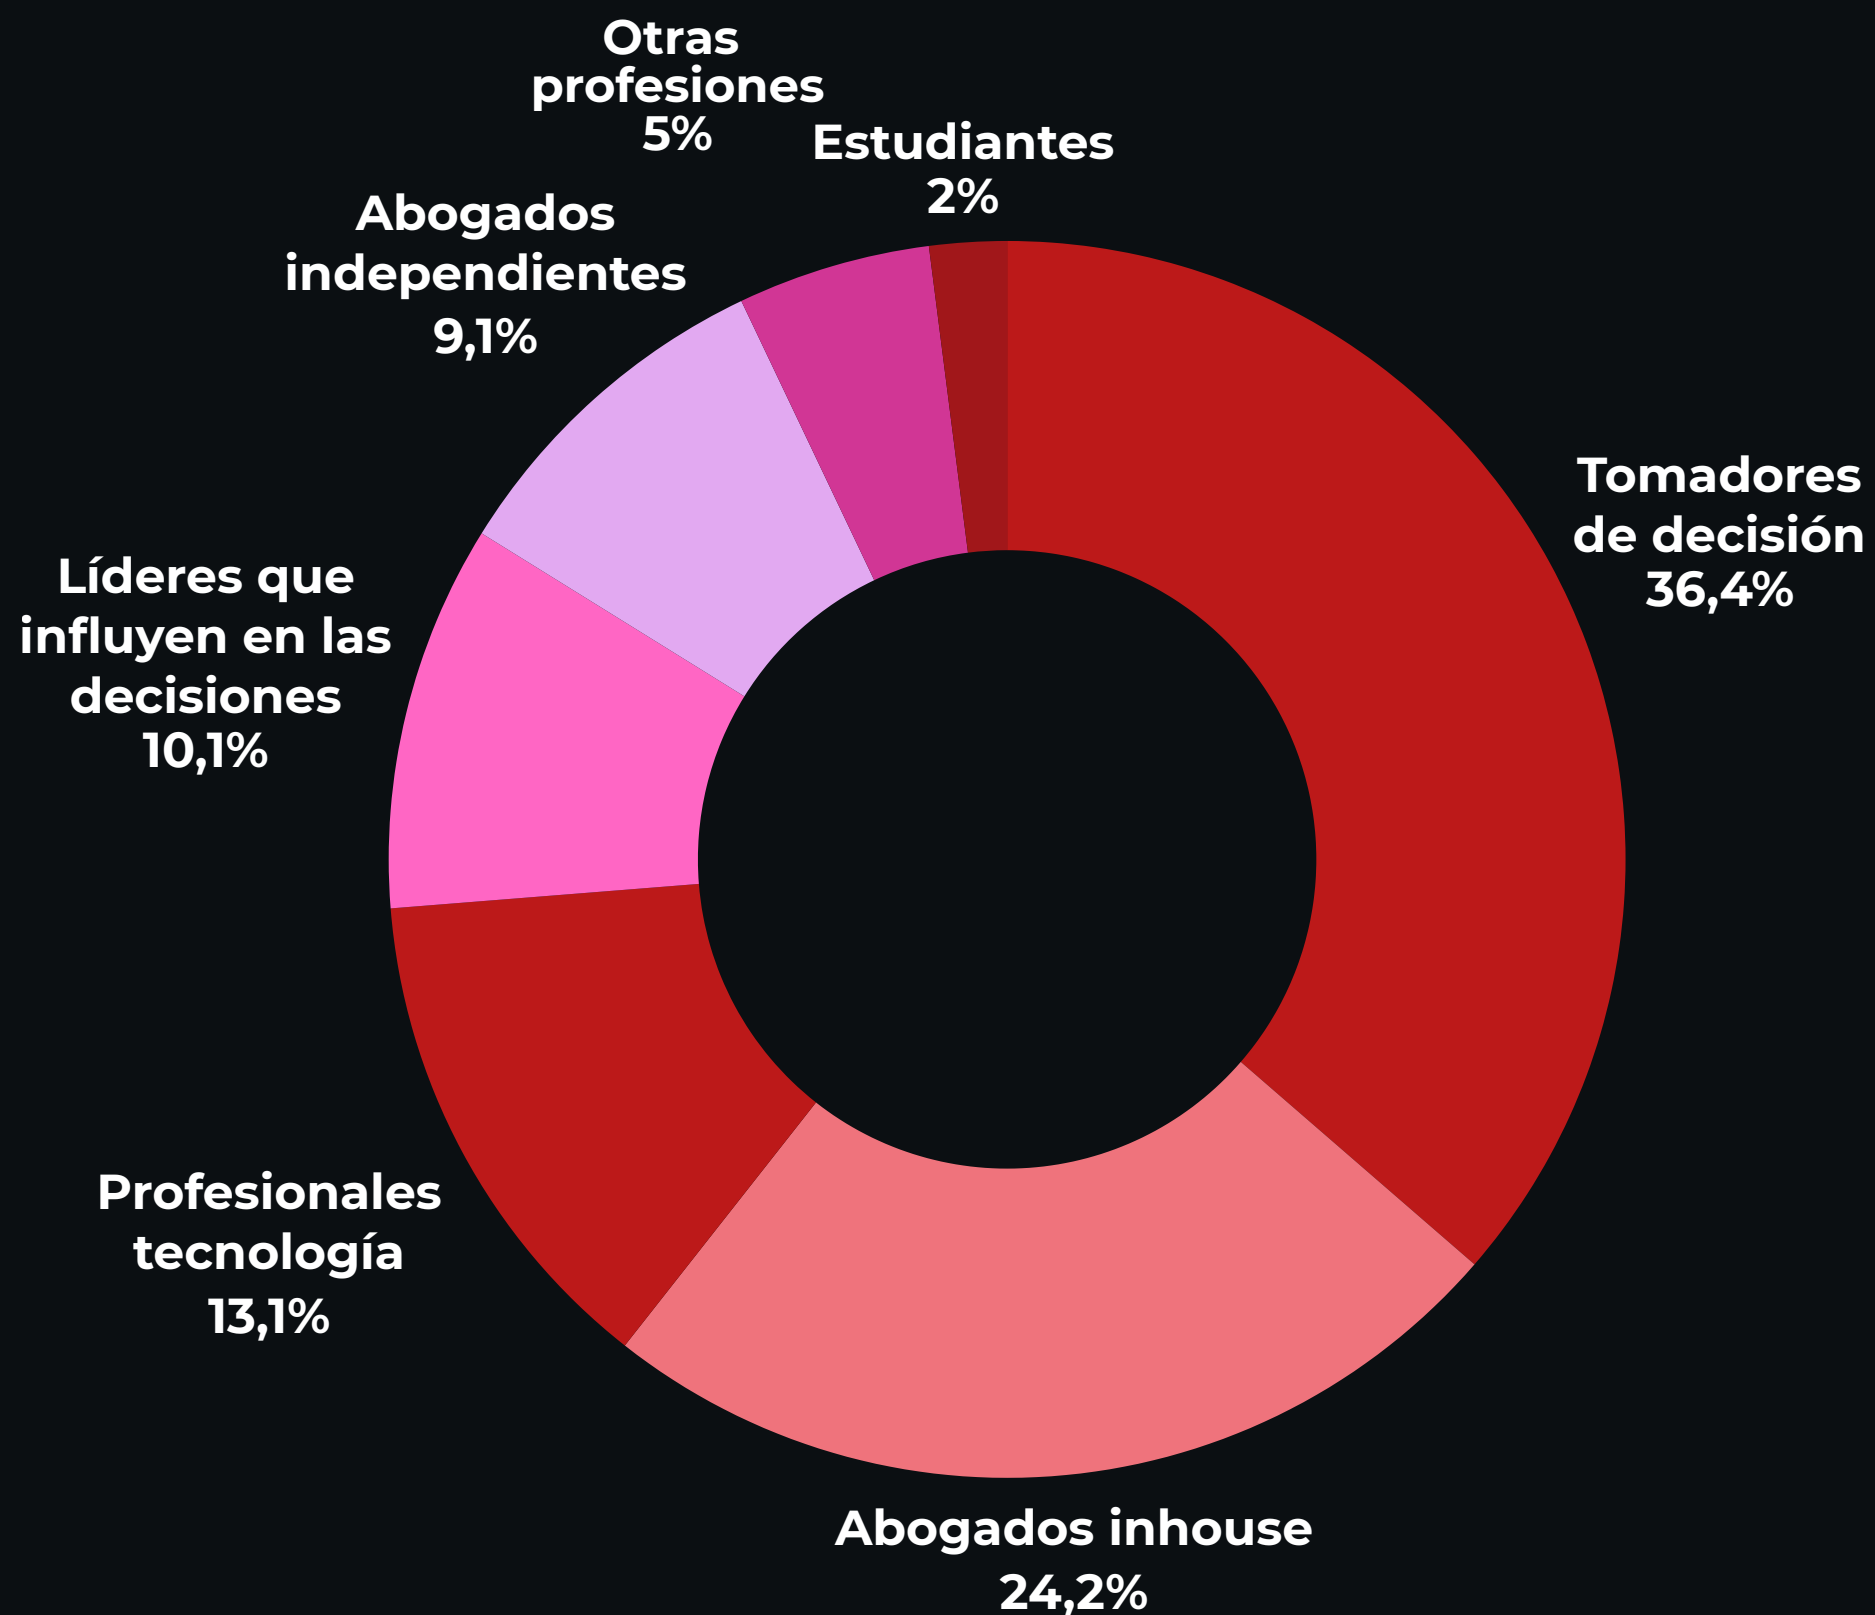

20

BOGOTÁ
GLOBAL SUMMIT

INFORME DE IMPACTO

25

No fue solo un congreso.

**¡Fue una transformación integral
que tejimos en comunidad!**

**Durante dos días
22 y 23 de octubre**

**Co-creamos, conversamos e imaginamos
el futuro del derecho. Un espacio con un
toque latino poderoso y colaborativo.**

Nuestros resultados

 **+20**

Aliados y Patrocinadores

Un ecosistema de respaldó y co-creo la experiencia con nosotros

 **+30**

Speaker y talleristas

Líderes de pensamiento estratégico de más de 10 países.

 **+5**

Workshops

Talleres prácticos inmersivos en IA, Legal Design, Bienestar y Automatización

 **+10**

Actividades previas

Actividades previas nacionales e internacionales que movilizaron el ecosistema

Perfil de nuestros asistentes

Tomadores de decisiones

36,4%

Socios, fundadores, cofounders, CEO, directores, COO, gerentes, presidentes, managers, propietarios

Líderes legales

10,1%

Asociados, seniors, líderes, head of, VP's

Huella Geográfica